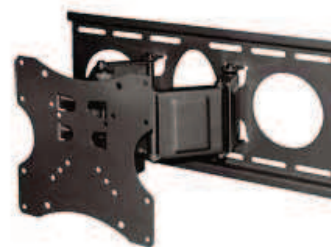

K582 - LCD-110

Supporto regolabile con livella ed attacco a baionetta con 2 Bracci e 3 Snodi per televisori LCD e Plasma da 10" a 24". Consente l'inclinazione dello schermo in verticale da -5° a +15° ed una Rotazione di circa 180°. Attacco Vesa standard 75/100 mm. Carico massimo consigliato 15 Kg. Disponibile in Colore nero.

K585 - LCD-111

Supporto regolabile con livella ed attacco a baionetta con 1 Braccio e 2 Snodi per televisori LCD e Plasma da 10" a 24". Consente l'inclinazione dello schermo in verticale da -5° a +15° ed una Rotazione di circa 180°. Attacco Vesa standard 75/100 mm. Carico massimo consigliato 15 Kg. Disponibile in Colore nero.

K583 - LCD-105 B

Supporto da parete con 1 Braccio e 2 Snodi per televisori LCD da 17" a 32". Consente l'orientamento dello schermo in verticale di circa $\pm 15^\circ$ ed una Rotazione di circa $\pm 90^\circ$. Livella inclusa nella piastra per un fissaggio ottimale. Attacco a baionetta per un montaggio semplificato. Anelli in plastica per il passaggio dei cavi. Attacco Vesa standard 75/100/200 mm. Carico massimo consigliato 18 Kg. Disponibile in Colore nero.

K586 - PLB-4022S

Supporto da parete per televisori LCD e PLASMA da 15" a 32". Consente l'orientamento dello schermo in verticale di circa $\pm 15^\circ$. Consente l'orientamento dello schermo in orizzontale di circa $\pm 45^\circ$. Attacco standard. Carico massimo consigliato 30 Kg. Disponibile in Colore nero.