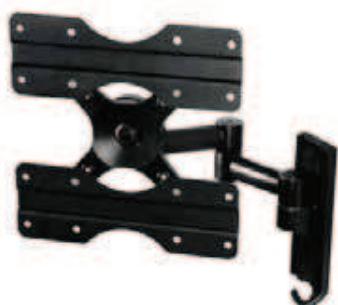

K582 - LCD-110

Supporto regolabile con livella ed attacco a baionetta con 2 Bracci e 3 Snodi per televisori LCD e Plasma da 10" a 24". Consente l'inclinazione dello schermo in verticale da -5° a +15° ed una Rotazione di circa 180°. Attacco Vesa standard 75/100 mm. Carico massimo consigliato 15 Kg. Disponibile in Colore nero.

K585 - LCD-111

Supporto regolabile con livella ed attacco a baionetta con 1 Braccio e 2 Snodi per televisori LCD e Plasma da 10" a 24". Consente l'inclinazione dello schermo in verticale da -5° a +15° ed una Rotazione di circa 180°. Attacco Vesa standard 75/100 mm. Carico massimo consigliato 15 Kg. Disponibile in Colore nero.

K583 - LCD-105 B

Supporto da parete con 1 Braccio e 2 Snodi per televisori LCD da 17" a 32". Consente l'orientamento dello schermo in verticale di circa $\pm 15^\circ$ ed una Rotazione di circa $\pm 90^\circ$. Livella inclusa nella piastra per un fissaggio ottimale. Attacco a baionetta per un montaggio semplificato. Anelli in plastica per il passaggio dei cavi. Attacco Vesa standard 75/100/200 mm. Carico massimo consigliato 18 Kg. Disponibile in Colore nero.

K586 - PLB-4022S

Supporto da parete per televisori LCD e PLASMA da 15" a 32". Consente l'orientamento dello schermo in verticale di circa $\pm 15^\circ$. Consente l'orientamento dello schermo in orizzontale di circa $\pm 45^\circ$. Attacco standard. Carico massimo consigliato 30 Kg. Disponibile in Colore nero.